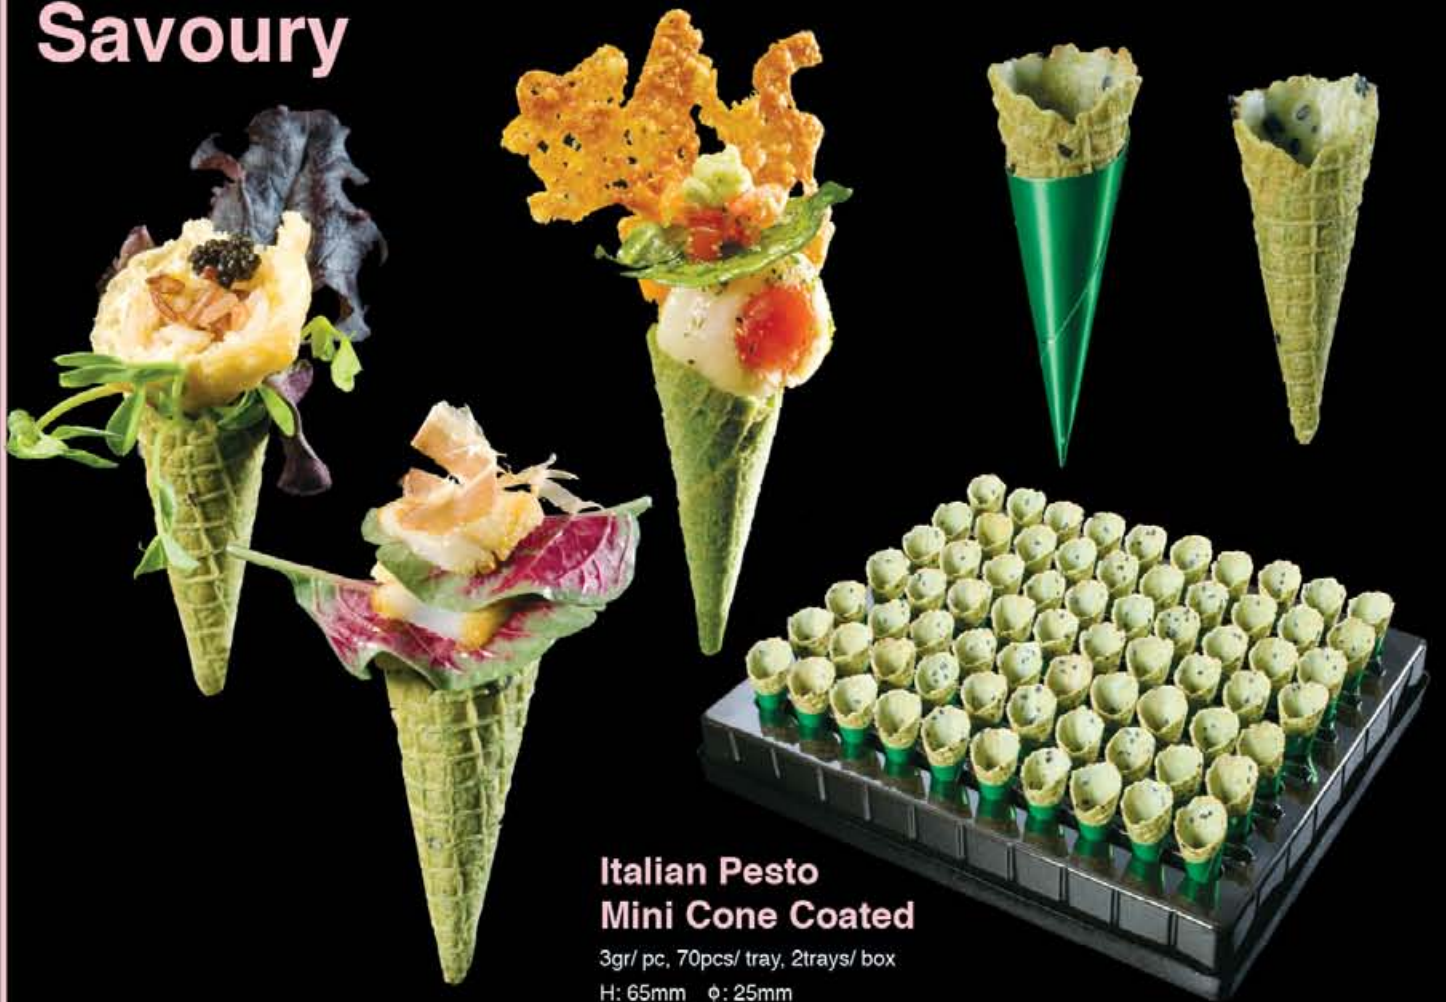

*Elegant
Mini Cones*

LA ROSE NOIR®

Stands

All stands are suitable for Regular and Mini Cones.

H: 25cm
L: 43cm
W: 31cm
72 Holes

H: 25cm
L: 35cm
W: 31cm
34 Holes

H: 48cm
L: 38cm
W: 10cm
26 Holes

Stands

3gr/ pc, 70pcs/ tray, 2trays/ box
H: 65mm ϕ : 25mm

Savoury

Black Seame Mini Cone Coated

3gr/ pc, 70pcs/ tray, 2trays/ box
H: 65mm ϕ : 25mm

Savoury

Italian Pesto Mini Cone Coated

3gr/ pc, 70pcs/ tray, 2trays/ box
H: 65mm ϕ : 25mm

Savoury

Soya Sauce Mini Cone Coated

3gr/ pc, 70pcs/ tray, 2trays/ box
H: 65mm ϕ : 25mm

Assorted Mini Cones Sample Tray

Stands

All stands are suitable for Regular and Mini Cones.

H: 10mm
φ: 4mm

H: 4cm
L: 7cm
W: 2cm
2 Holes