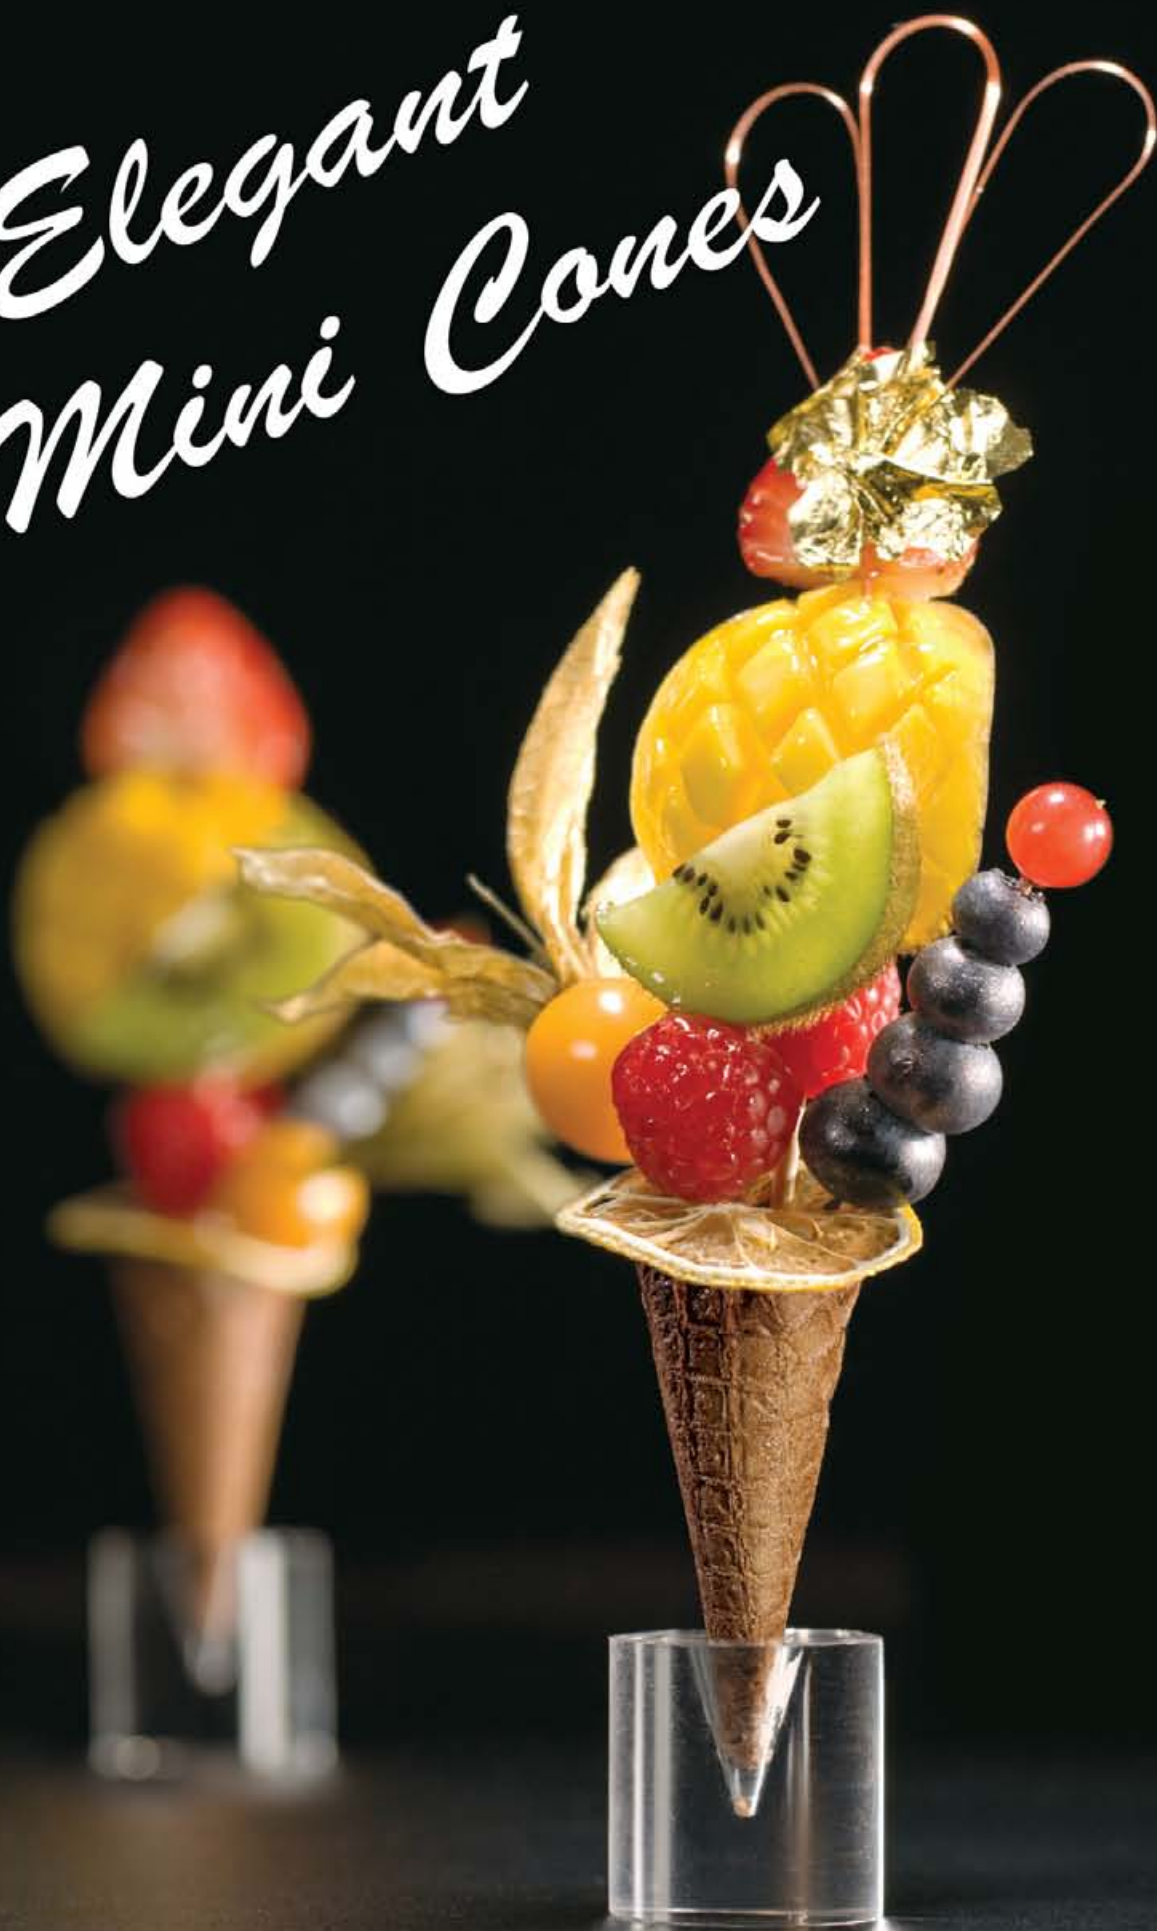

*Elegant
Mini Cones*

LA ROSE NOIR®

Stands

All stands are suitable for Regular and Mini Cones.

H: 25cm
L: 43cm
W: 31cm
72 Holes

H: 25cm
L: 35cm
W: 31cm
34 Holes

H: 48cm
L: 38cm
W: 10cm
26 Holes

Stands

All stands are suitable for Regular and Mini Cones.

H: 22cm
L: 33.5cm
W: 10cm
24 Holes

H: 24.5cm
L: 36cm
W: 10cm
24 Holes

H: 41cm
L: 28cm
W: 10cm
16 Holes

Sweet

White Mini Cone Coated

3gr/ pc, 70pcs/ tray, 2trays/ box
H: 65mm ϕ : 25mm