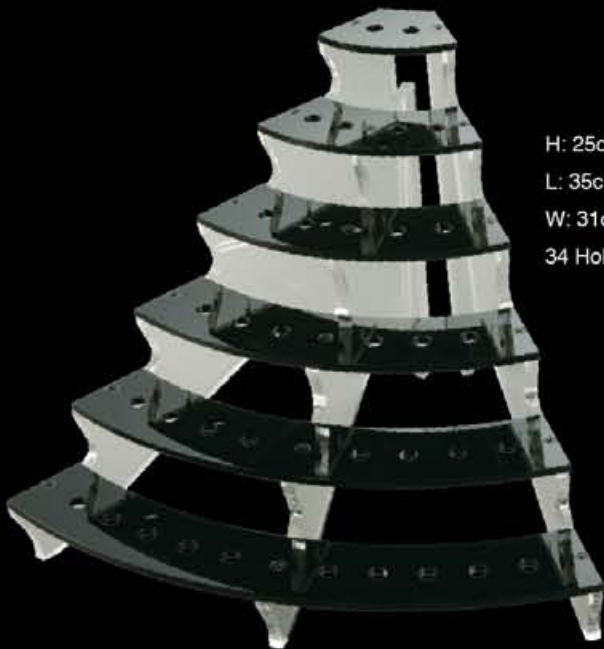

*Elegant
Mini Cones*

LA ROSE NOIR®

Stands

All stands are suitable for Regular and Mini Cones.

H: 25cm
L: 43cm
W: 31cm
72 Holes

H: 25cm
L: 35cm
W: 31cm
34 Holes

H: 48cm
L: 38cm
W: 10cm
26 Holes

Stands

All stands are suitable for Regular and Mini Cones.

H: 22cm
L: 33.5cm
W: 10cm
24 Holes

H: 24.5cm
L: 36cm
W: 10cm
24 Holes

H: 41cm
L: 28cm
W: 10cm
16 Holes

Sweet

White Mini Cone Coated

3gr/ pc, 70pcs/ tray, 2trays/ box
H: 65mm ϕ : 25mm

Savoury

Soya Sauce Mini Cone Coated

3gr/ pc, 70pcs/ tray, 2trays/ box
H: 65mm ϕ : 25mm

Assorted Mini Cones Sample Tray

Stands

All stands are suitable for Regular and Mini Cones.

H: 10mm
φ: 4mm

H: 4cm
L: 7cm
W: 2cm
2 Holes

H: 4cm
L: 14cm
W: 2cm
4 Holes

H: 4.5cm
L: 34cm
W: 2cm
7 Holes

Both sizes are available in clear & black colors.

H: 2.5cm
φ: 2.5cm

H: 3cm
φ: 3cm

H: 4cm
φ: 3cm

H: 5cm
φ: 4cm

H: 2.5cm
φ: 2cm